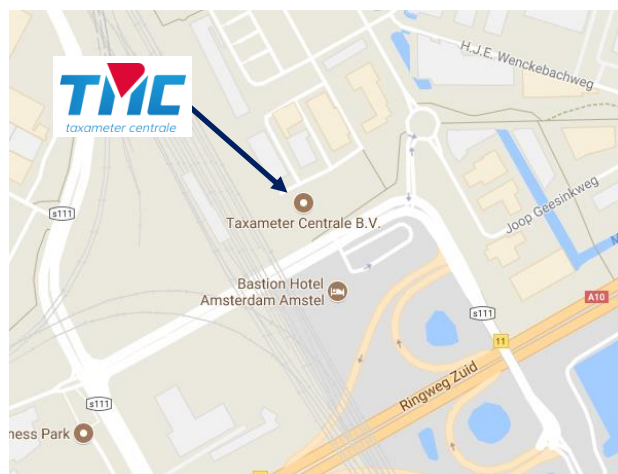

Vanuit de richting Utrecht (A2):

Rijdend op de A2 richting Amsterdam neemt u afslag A10 RING-Oost / Zaanstad. Houd rechts aan, neem afrit 11 Amsterdam-Overamstel (S111). U rijdt onder de weg door, ga bij de T-splitsing linksaf, richting Amstel Business Park. Bij de eerste stoplichten houdt u rechts aan en bij de tweede stoplichten gaat u rechtsaf, richting Amstel Business Park-Oost. Neem op de rotonde de tweede afslag. Bij het kruispunt gaat u linksaf. Neem direct weer de eerste weg links. Volg de weg met de bocht mee naar rechts. TMC zit in het derde pand aan uw linkerhand.

Vanuit de richting Den Haag, Rotterdam en Schiphol (A4):

Rijdend op de A4 richting Amsterdam volgt u de borden A10 RING-Zuid richting Groningen. Neem afrit 11 Amsterdam-Overamstel (S111). U rijdt onder de weg door, ga bij de T-splitsing linksaf, richting Amstel Business Park. Bij de eerste stoplichten houdt u rechts aan en bij de tweede stoplichten gaat u rechtsaf, richting Amstel Business Park-Oost. Neem op de rotonde de tweede afslag. Bij het kruispunt gaat u linksaf. Neem direct weer de eerste weg links. Volg de weg met de bocht mee naar rechts. TMC zit in het derde pand aan uw linkerhand.

Vanuit de richting Zaanstad (A8) en vanuit Almere en Amersfoort (A1):

Rijdend op de A8 volgt u de borden A10 RING-Noord richting Utrecht. Op de A1 volgt u de borden A10 RING-oost richting Rotterdam. Wanneer u op de A10 rijdt neemt u afrit 11 Amsterdam-Overamstel (S111). Ga bij de eerste stoplichten linksaf, richting Amstel Business Park, en daarna (bij de volgende stoplichten) direct rechts, richting Amstel Business Park-Oost. Neem op de rotonde de tweede afslag. Bij het kruispunt gaat u linksaf. Neem direct weer de eerste weg links. Volg de weg met de bocht mee naar rechts. TMC zit in het derde pand aan uw linkerhand.