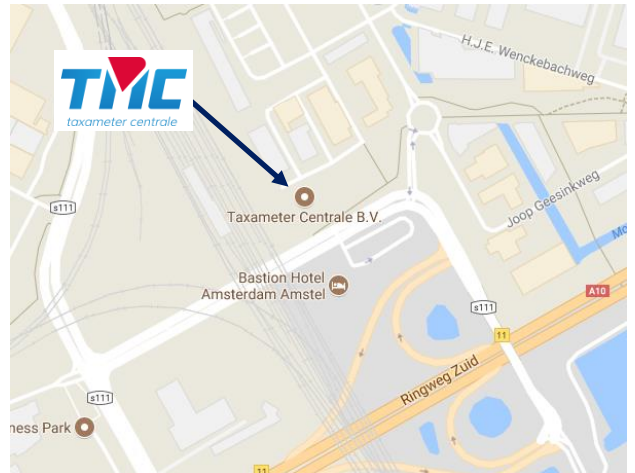

Vanuit de richting Utrecht (A2):

Rijdend op de A2 richting Amsterdam neemt u afslag A10 RING-Oost / Zaanstad. Houd rechts aan, neem afrit 11 Amsterdam-Overamstel (S111). U rijdt onder de weg door, ga bij de T-splitsing linksaf, richting Amstel Business Park. Bij de eerste stoplichten houdt u rechts aan en bij de tweede stoplichten gaat u rechtsaf, richting Amstel Business Park-Oost. Neem op de rotonde de tweede afslag. Bij het kruispunt gaat u linksaf. Neem direct weer de eerste weg links. Volg de weg met de bocht mee naar rechts. TMC zit in het derde pand aan uw linkerhand.

Vanuit de richting Den Haag, Rotterdam en Schiphol (A4):

Rijdend op de A4 richting Amsterdam volgt u de borden A10 RING-Zuid richting Groningen. Neem afrit 11 Amsterdam-Overamstel (S111). U rijdt onder de weg door, ga bij de T-splitsing linksaf, richting Amstel Business Park. Bij de eerste stoplichten houdt u rechts aan en bij de tweede stoplichten gaat u rechtsaf, richting Amstel Business Park-Oost. Neem op de rotonde de tweede afslag. Bij het kruispunt gaat u linksaf. Neem direct weer de eerste weg links. Volg de weg met de bocht mee naar rechts. TMC zit in het derde pand aan uw linkerhand.

Vanuit de richting Zaanstad (A8) en vanuit Almere en Amersfoort (A1):

Rijdend op de A8 volgt u de borden A10 RING-Noord richting Utrecht. Op de A1 volgt u de borden A10 RING-oost richting Rotterdam. Wanneer u op de A10 rijdt neemt u afrit 11 Amsterdam-Overamstel (S111). Ga bij de eerste stoplichten linksaf, richting Amstel Business Park, en daarna (bij de volgende stoplichten) direct rechts, richting Amstel Business Park-Oost. Neem op de rotonde de tweede afslag. Bij het kruispunt gaat u linksaf. Neem direct weer de eerste weg links. Volg de weg met de bocht mee naar rechts. TMC zit in het derde pand aan uw linkerhand.